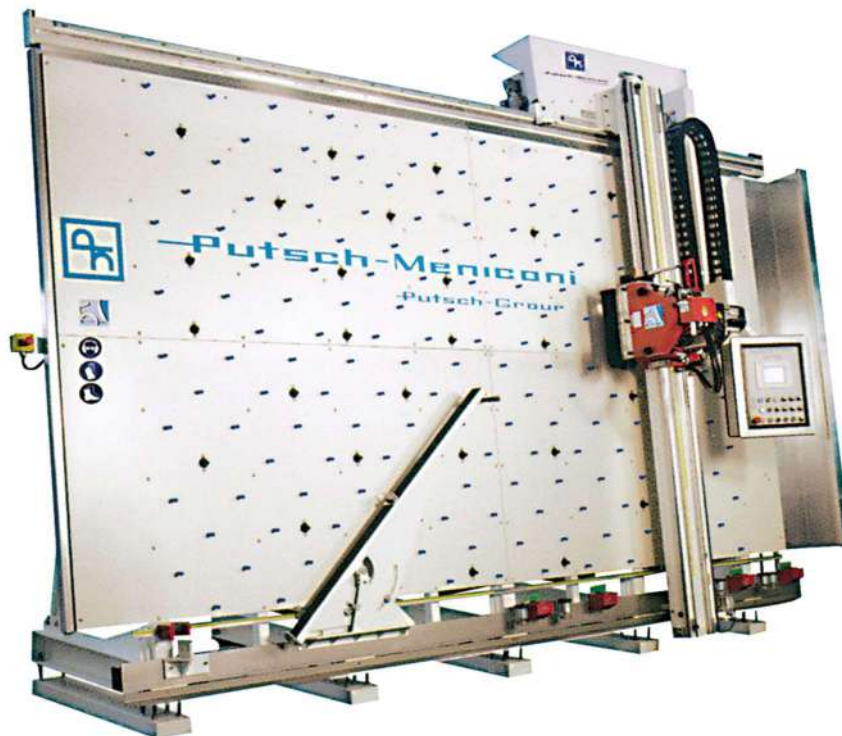

Glasstek

SIERRAS DE CORTE VERTICALES PARA VIDRIO LAMINADO

CODIGO	DESCRIPCION	PRECIO
0100100464	SIERRA CORTE Ø 400 X 3,7 X 60 MM	290,67 €
0100100465	SIERRA CORTE Ø 350 X 3,7 X 30 MM	249,47 €
0100100467	SIERRA CORTE Ø 300 X 3 X 30 MM	195,23 €