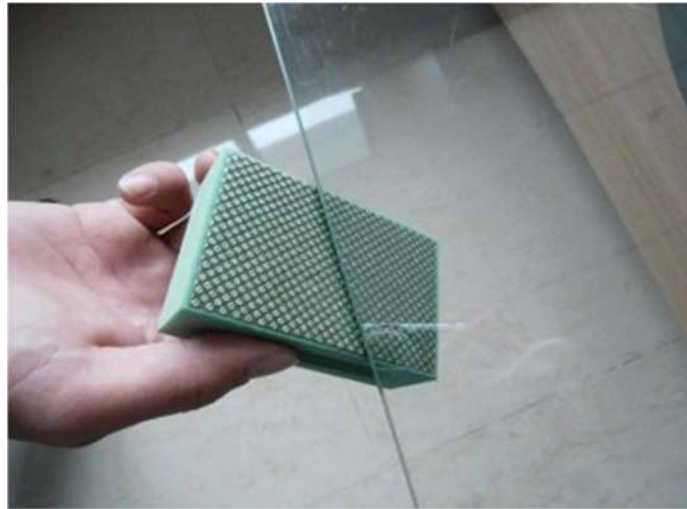

# Glasstek

Los tacos de esponjas diamantados de Glasstek están disponibles en diferentes códigos de color para una fácil identificación del grano diamantado.

## TACO DE ESPONJA DIAMANTADO

CODIGO	CARACTERISTICAS	
0103700004	TACO DE ESPONJA 90 X 55 VERDE GR 60	
0103700005	TACO DE ESPONJA 90 X 55 NEGRO GR 120	
0103700006	TACO DE ESPONJA 90 X 55 ROJO GR 200	
0010370007	TACO DE ESPONJA 90 X 55 AMARILLO GR 400	