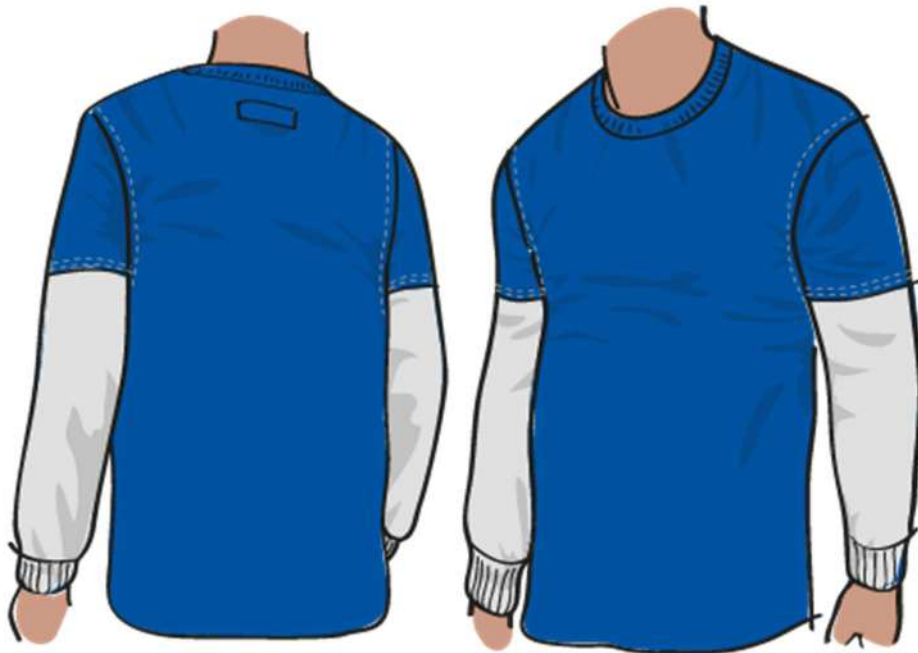

Glasstek

TALLA	CAMISETA	CAMISETA CON CORDURA	CON REFLECTANTE	CON CORDURA + REFLECTANTE
S	0901200031	0901200014	0901200026	0901200019
M	0901200033	0901200015	0901200027	0901200020
L	0901200021	0901200016	0901200032	0901200042
XL	0901200045	0901200017	0901200028	0901200023
2XL	0901200034	0901200018	0901200029	0901200024