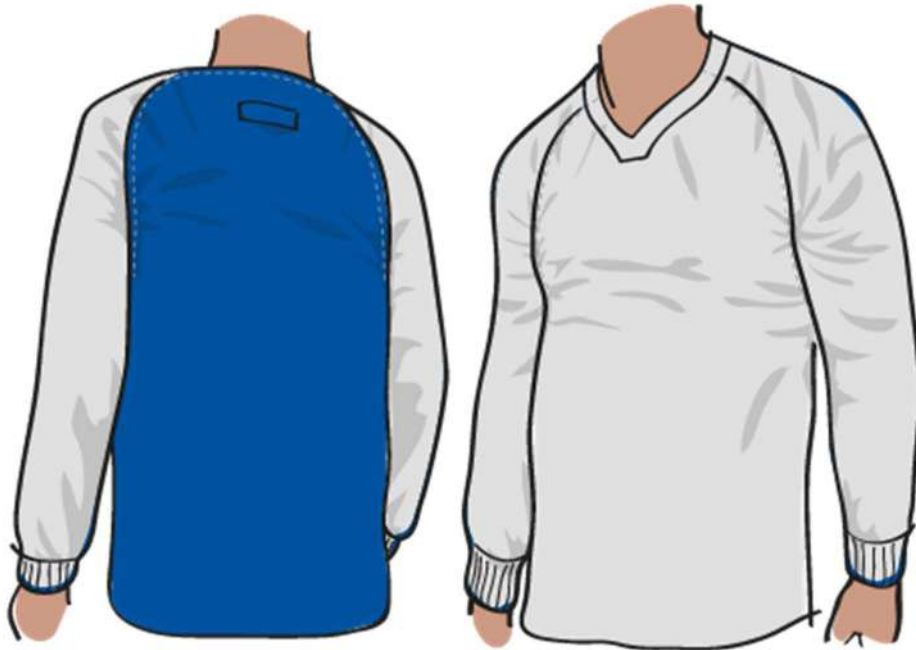

Glasstek

TALLA	SUDADERA	SUDADERA CON CORDURA	CON REFLECTANTE	CON CORDURA + REFLECTANTE
S	0901200060	0901200065	0901200070	0901200075
M	0901200061	0901200066	0901200071	0901200076
L	0901200062	0901200067	0901200072	0901200077
XL	0901200063	0901200068	0901200073	0901200078
2XL	0901200064	0901200069	0901200074	0901200079